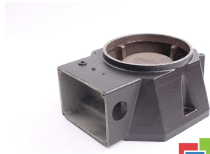

## OSŁONA ENKODERA DO WRZECIONA SE-E-FV 5.5KW 7.5KW 120-165V MITSUBISHI ID21911

Używany MITSUBISHI ELECTRIC SE-E-FV ENCODER COVER  
Sprzęt przetestowany i wyczyszczony.  
24 miesiące gwarancji  
Dedykowany kurier  
Wysyłka w 24h

### DANE TECHNICZNE

PRODUCENT	MITSUBISHI ELECTRIC
MODEL	SE-E-FV ENCODER COVER
KATEGORIA	Obudowy silników
WAGA [KG]	9.0

WSPARCIE DOSTĘPNE 24/7  
[+48 71 750 09 78](tel:+48717500978)

NAPISZ DO NAS  
[info@rgbelektronika.pl](mailto:info@rgbelektronika.pl)